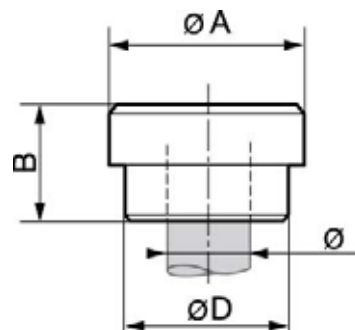

RACCORDI AD OGIVA

Ogiva - RO O

60

Temperatura min/max

-40 / 240 °C

Codice	Dim. A (mm)	Dim. B (mm)	Dim. D (mm)
RO O4	5.5	6	5
RO O6	8	7	7.5
RO O8	10	7	9.5
RO O10	13	10	12
RO O12	15	10	14